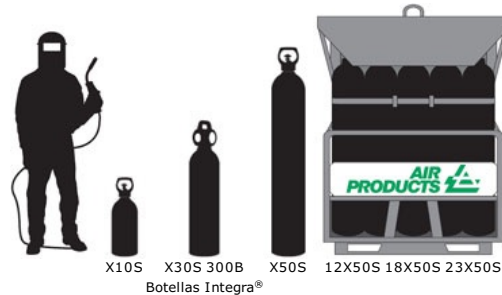

tell me more...

España
Carburos Metálicos S.A.
c/ Aragón, 300
08009 Barcelona
T: +34 902 13 02 02
F: +34 93 290 26 09
oferta@carburos.com
www.carburos.com

Gama de Gases Maxx® - Botellas

Producto	Código de pedido	Tamaño Válvula	Presión	Contenido
Ferromaxx® 7M24 ArCO7/2.5	62265	X30S Conector rápido	300B	9.21m ³

Gama de Gases Maxx® - Bloques

Producto	Código de pedido	Tamaño Válvula	Presión	Contenido
Ferromaxx® 7M24 ArCO7/2.5	152514	18X50S NEVOC	300B	276.29m ³

Botellas estándar

Producto	Código de pedido	Tamaño Válvula	Presión	Contenido
M24 ArCO 7/2.5 90.5% Ar/7% CO2/2.5% O2	62261	X10S MIE AP7 Type C	200B	2.17m ³
M24 ArCO 7/2.5 90.5% Ar/7% CO2/2.5% O2	62246	X50S MIE AP7 Type C	200B	10.84m ³
M24 ArCO 5/5 90% Ar/5% CO2/5% O2	62369	X50S MIE AP7 Type C	200B	10.74m ³

Bloques estándar

Producto	Código de pedido	Tamaño Válvula	Presión	Contenido
M24 ArCO 7/2.5 90.5% Ar/7% CO2/2.5% O2	62257	12X50S BSP Whitworth 1 1/8 IN M R parallel thread	200B	130.02m ³
M24 ArCO 7/2.5 90.5% Ar/7% CO2/2.5% O2	62248	23X50S BSP Whitworth 1 1/8 IN M R parallel thread	200B	140.86m ³
M24 ArCO 5/5 90% Ar/5% CO2/5% O2	62374	12X50S BSP Whitworth 1 1/8 IN M R parallel thread	200B	128.84m ³
M24 ArCO 5/5 90% Ar/5% CO2/5% O2	62373	23X50S BSP Whitworth 1 1/8 IN M R parallel thread	200B	246.94m ³

Especificaciones de botellas y bloques

Tamaño	Presión	Altura	Diámetro	Ancho	Largo	Peso en vacío	Peso total
X10S	200B	655mm	176mm			18Kg	21.67Kg
X30S	300B	1080mm	230mm			49.25Kg	64.42Kg
X50S	200B	1675mm	230mm			70.18Kg	88.54Kg
12X50S	200B	2210mm		735mm	960mm	1203.06Kg	1423.42Kg
18X50S	300B	2138mm		862mm	1190mm	1688.24Kg	2143.34Kg
23X50S	200B	1660mm		1035mm	1250mm	1964.14Kg	2386.49Kg