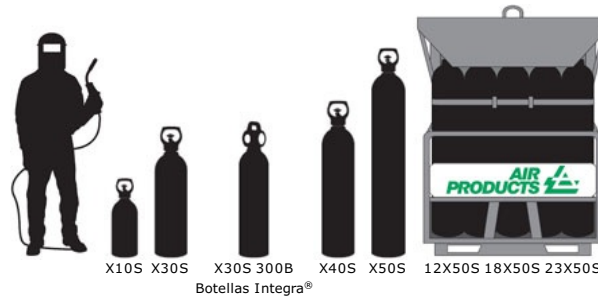

Este rango cumple con los requerimientos M20 (de acuerdo con la ISO14175) de gases de protección con frecuencia indicados en numerosos procedimientos de soldadura (EPS).

M20 ArHeC 20/12

La clasificación
Gases en orden descendiente (del mayor al menor componente)
Porcentaje gas en la mezcla excluyendo el gas base (normalmente Argón)
Ar: Argón He: Helio C: Carbon Dioxide

Botellas estándar

Producto	Código de pedido	Tamaño	Válvula	Presión	Contenido
M20 ArC 8 92% Ar/8% CO2	62263	X50S	MIE AP7 Type C	200B	10.88m ³
M20 ArC 1288% Ar/12% CO2	62262	X10S	MIE AP7 Type C	200B	2.22m ³
M20 ArC 1288% Ar/12% CO2	62255	X30S	MIE AP7 Type C	200B	6.67m ³
M20 ArC 1288% Ar/12% CO2	62256	X40S	MIE AP7 Type C	200B	8.89m ³
M20 ArC 1288% Ar/12% CO2	62245	X50S	MIE AP7 Type C	200B	11.12m ³
M20 ArC 1585% Ar/15% CO2	442270	X30S	Conector rápido	300B	9.58m ³
M20 ArC 1585% Ar/15% CO2	62253	X50S	MIE AP7 Type C	200B	11.31m ³

Bloques estándar

Producto	Código de pedido	Tamaño	Válvula	Presión	Contenido
M20 ArC 1288% Ar/12% CO2	62254	12X50S	BSP Whitworth 1 1/8 IN M R parallel thread	200B	133.39m ³
M20 ArC 1288% Ar/12% CO2	62247	23X50S	BSP Whitworth 1 1/8 IN M R parallel thread	200B	255.60m ³
M20 ArC 1585% Ar/15% CO2	62259	23X50S	BSP Whitworth 1 1/8 IN M R parallel thread	200B	260.09m ³
M20 ArC 1585% Ar/15% CO2	445080	18X50S	NEVOC	300B	287.35m ³
M20 ArC 8 8% CO2 in Ar	421140	23X50S	Rosca BSP 1 1/8" x 11 h/1" dchas. macho	200B	250.24m ³

Especificaciones de botellas y bloques

Tamaño	Presión	Altura	Diámetro	Ancho	Largo	Peso en vacío	Peso total
X10S	200B	655mm	176mm			18Kg	21.81Kg
X30S	200B	1050mm	230mm			49.25Kg	58.95Kg
X30S	300B	1080mm	230mm			49.25Kg	
X40S	200B	1185mm	230mm			45Kg	60.22Kg
X50S	200B	1675mm	230mm			70.18Kg	89.6Kg
12X50S	200B	2210mm		735mm	960mm	1203.06Kg	1431.43Kg
18X50S	300B	2138mm		862mm	1190mm	1688.24Kg	
23X50S	200B	1660mm		1035mm	1250mm	1964.14Kg	2410.81Kg